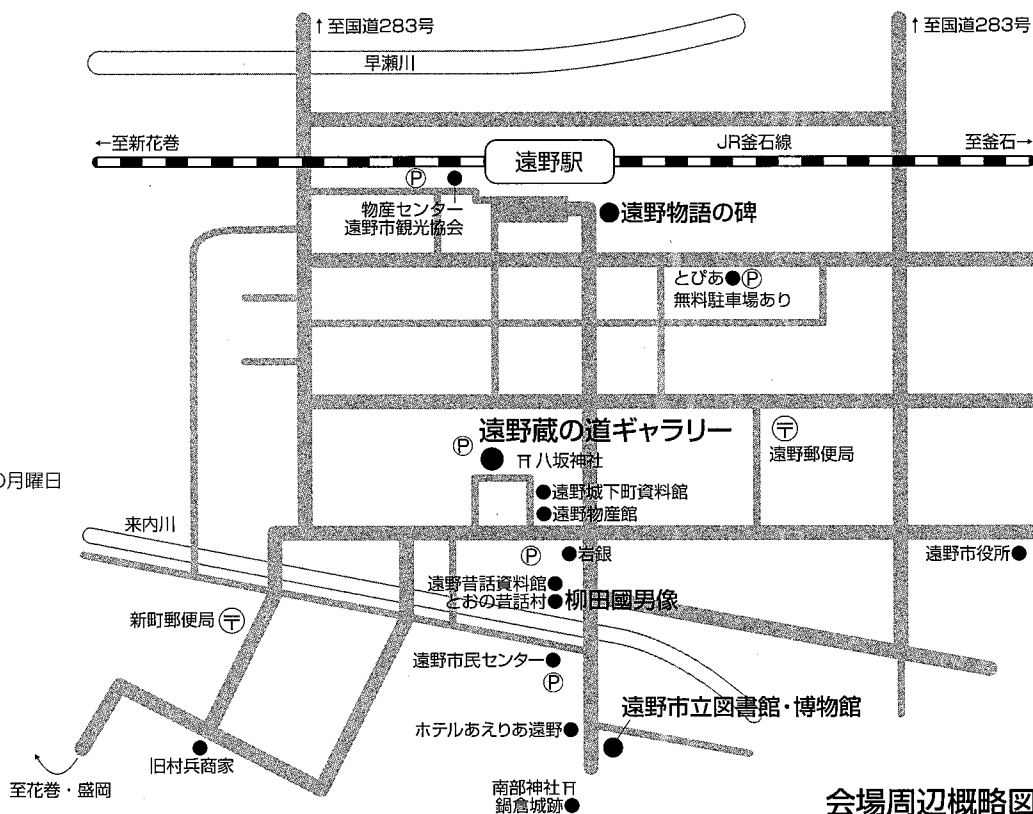

本展開催にあたり、遠野市、柳田家を始め関係各位のご理解と絶大なるご支援を賜りましたことに対し、会員一同、心から感謝申し上げます。

微力ではございますが、本展が2010年「遠野物語100周年」記念行事の一層の盛り上がりの一助になることが出来れば幸いです。

◆JAGDA岩手の主な地区活動★2004*平泉世界文化遺産登録推進キャンペーンポスター展(平泉町・盛岡市・奥州市)★2005*市町村合併に伴う新市町の市章・町章の選考、類似調査、補作およびデザインマニュアル作成(久慈市、八幡平市、洋野町)★2006*JAGDA公開デザインセミナー「地域おこしとデザイン」(盛岡市)★2006*啄木生誕120周年・賢治生誕110周年オリジナルTシャツ展「啄木・賢治を着る」(盛岡市)★2007*(けっちゃん)デザイン展「見えざるを見る」(盛岡市)

JAGDA

JAPAN
GRAPHIC
DESIGNERS
ASSOCIATION
INC.

■JAGDAとは

社団法人日本グラフィックデザイナー協会/JAGDAは、1978年に設立され、会員約2500名を擁するグラフィックデザインにかかわるクリエイターの全国組織で、1984年に通産省所管の社団法人になりました。現在、北海道から沖縄まで日本全国で活躍しているクリエイターたちが、デザイン向上、生活文化向上のために活動し、国内のデザイン諸団体をはじめ、世界中のデザイン諸団体とも活発な交流を行っています。

JAGDAは、展覧会やセミナーなどのグラフィックデザインの質的向上・社会的認知を図る活動、著作権の確立や制作料金算定基準の策定など、グラフィックデザインの創作環境を保全し向上させる活動をはじめ、国際的な活動も充実させ、名実ともに日本を代表するグラフィックデザインの団体として、広く社会に認められる存在になっています。

会場案内

遠野蔵の道ギャラリー

◆施設概要

- *市民ギャラリー (レンタルスペース)
- *創作活動室 (レンタルスペース)
  今回の「遠野物語」デザイン展の会場はここです。
- *あちつく
  蔵の屋根裏を活用して、昭和の映画ポスターや懐かしいブリキの玩具などを展示しています。
- *こどものへや「遊」 *おもちゃ図書館
- *ミュージアムショップ

◆利用情報

- *所在地: 岩手県遠野市中央通4-28
- *電話: 0198-62-2680
- *開館時間: 9:00~17:00
- *休館日: 月末日、年末年始、11月~3月までの月曜日
- *入館無料

※「遠野物語」デザイン展のお問い合わせは下記へ
JAGDA岩手地区
「遠野物語」デザイン展実行委員会事務局
盛岡市長田町10-22 及川デザイン室
電話&FAX: 019-623-7150 (担当: 及川)
※JAGDAについてのお問い合わせは下記へ
JAGDA岩手地区代表幹事 梶館常敏
盛岡市上田3-11-28 (株)アルファ・デザイン
電話: 019-653-4061

遠野物語100周年記念事業

平成22年(2010)に柳田國男著『遠野物語』が発刊100周年を迎えます。

明治43年(1910)、当時高級官吏だった柳田國男に遠野出身の大学生・佐々木喜善が数多くのふるさとの伝承を話したことがきっかけで『遠野物語』が誕生しました。遠野の地勢にはじまり、神々の由来、天狗や河童、ザシキワラシ、魂の行方、神隠しや歌謡など、遠野に伝わる不思議な話が119話にまとめられています。『遠野物語』は、民俗学の金字塔と称され、柳田の洗練された見事な美文により文学的にも高く評価されており、今なお、多くの人々を魅了してやみません。遠野市では、この100周年を記念する多彩な事業が計画されています。

【記念事業】

- ◆写真「遠野物語」コンテスト=作品募集:平成21年9月~11月、表彰・展示:平成22年1月
- ◆「遠野物語」100周年オープニングイベント=日時:平成22年1月17日(日) 会場:遠野市民センター大ホール
- ◆遠野市立博物館リニューアル/特別展「遠野物語の100年」=日時:平成22年4月24日(土)~8月31日(火)
- ◆記念日イベント=日時:平成22年6月13日(日)・14日(月) 会場:遠野市民センター大ホール等

※お問い合わせ:遠野市文化政策部 遠野物語100周年プロジェクト推進室

〒028-0515 岩手県遠野市東館町3番9号 TEL.0198-62-2340 FAX.0198-62-5758 E-Mail:tono100@city.tono.iwate.jp