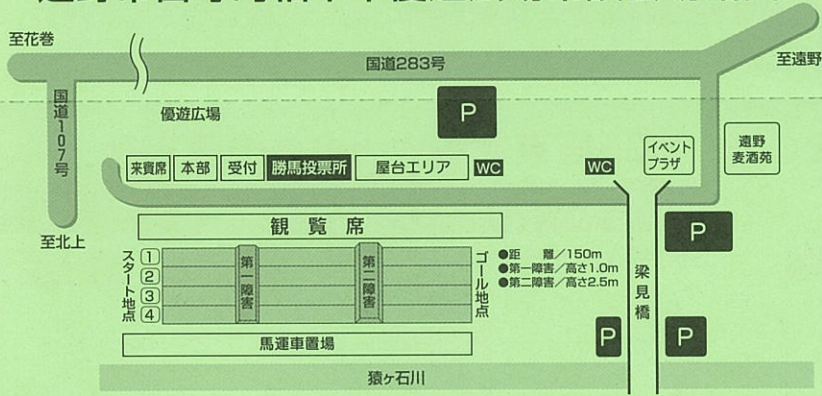

遠野市宮守町柏木平優遊広場常設会場略図

主催/東北馬力大会馬の里遠野大会実行委員会

後援/岩手日報社・朝日新聞盛岡総局・
毎日新聞盛岡支局・読売新聞盛岡支局・
河北新報社盛岡総局・NHK盛岡放送局・
IBC岩手放送・テレビ岩手・めんこいテレビ・
岩手朝日テレビ・(株)エフエム岩手・
(株)遠野テレビ・タウン情報誌アキュート

協賛/北上川ダム統合管理事務所田瀬ダム管理支所・
(社)岩手県畜産協会・(社)岩手県馬事振興会・
柏木平レクリゾート(株)・高源機械(株)

お問い合わせ先

東北馬力大会馬の里遠野大会実行委員会
(遠野市役所内) TEL 0198 (62) 2111