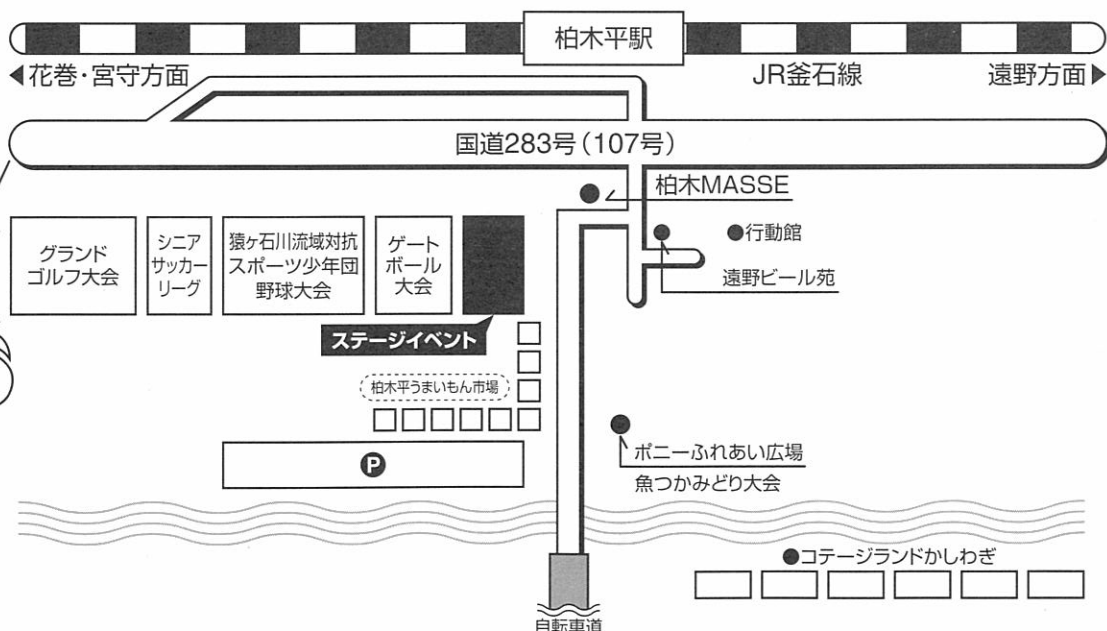

森と湖に親しむ旬間2010

柏木平リバーサイドまつり

Kashiwagidaira Riverside Festival

各種
イベント

魚つかみどり大会 魚の手づかみにチャレンジ! 捕った魚はその場で食べることもできます。

小学生以下 ¥200 AM11:00~(20分間) 中学生以上 ¥400 PM12:30~(30分間)

ポニーふれあい広場 かわいいポニーと一緒に遊ぼう!

子供 ¥100 大人 ¥200 [1回目] AM10:45~AM11:45 [2回目] PM1:00~PM2:00

ちびっこ宝探し大会

小学生未満 ¥100 PM12:00~

猿ヶ石川流域対抗スポーツ少年団野球大会 近隣スポーツ少年団対抗による野球大会

グラウンドゴルフ交流会

ゲートボール交流会

岩手県シニアサッカーリーグ

**柏木平
うまいもん
市場**

地元特産品が
勢揃い!!
屋台コーナーも
あるよ!

STAGE
EVENT

音工房ミニコンサート AM10:30~

バルーンアートショー PM12:30~PM1:00

飛び入り大歓迎! 各種ゲーム大会

会場案内図

お問い合わせ

2010柏木平リバーサイドまつり実行委員会事務局
TEL.0198-67-2111 (遠野市宮守総合支所地域振興課内)